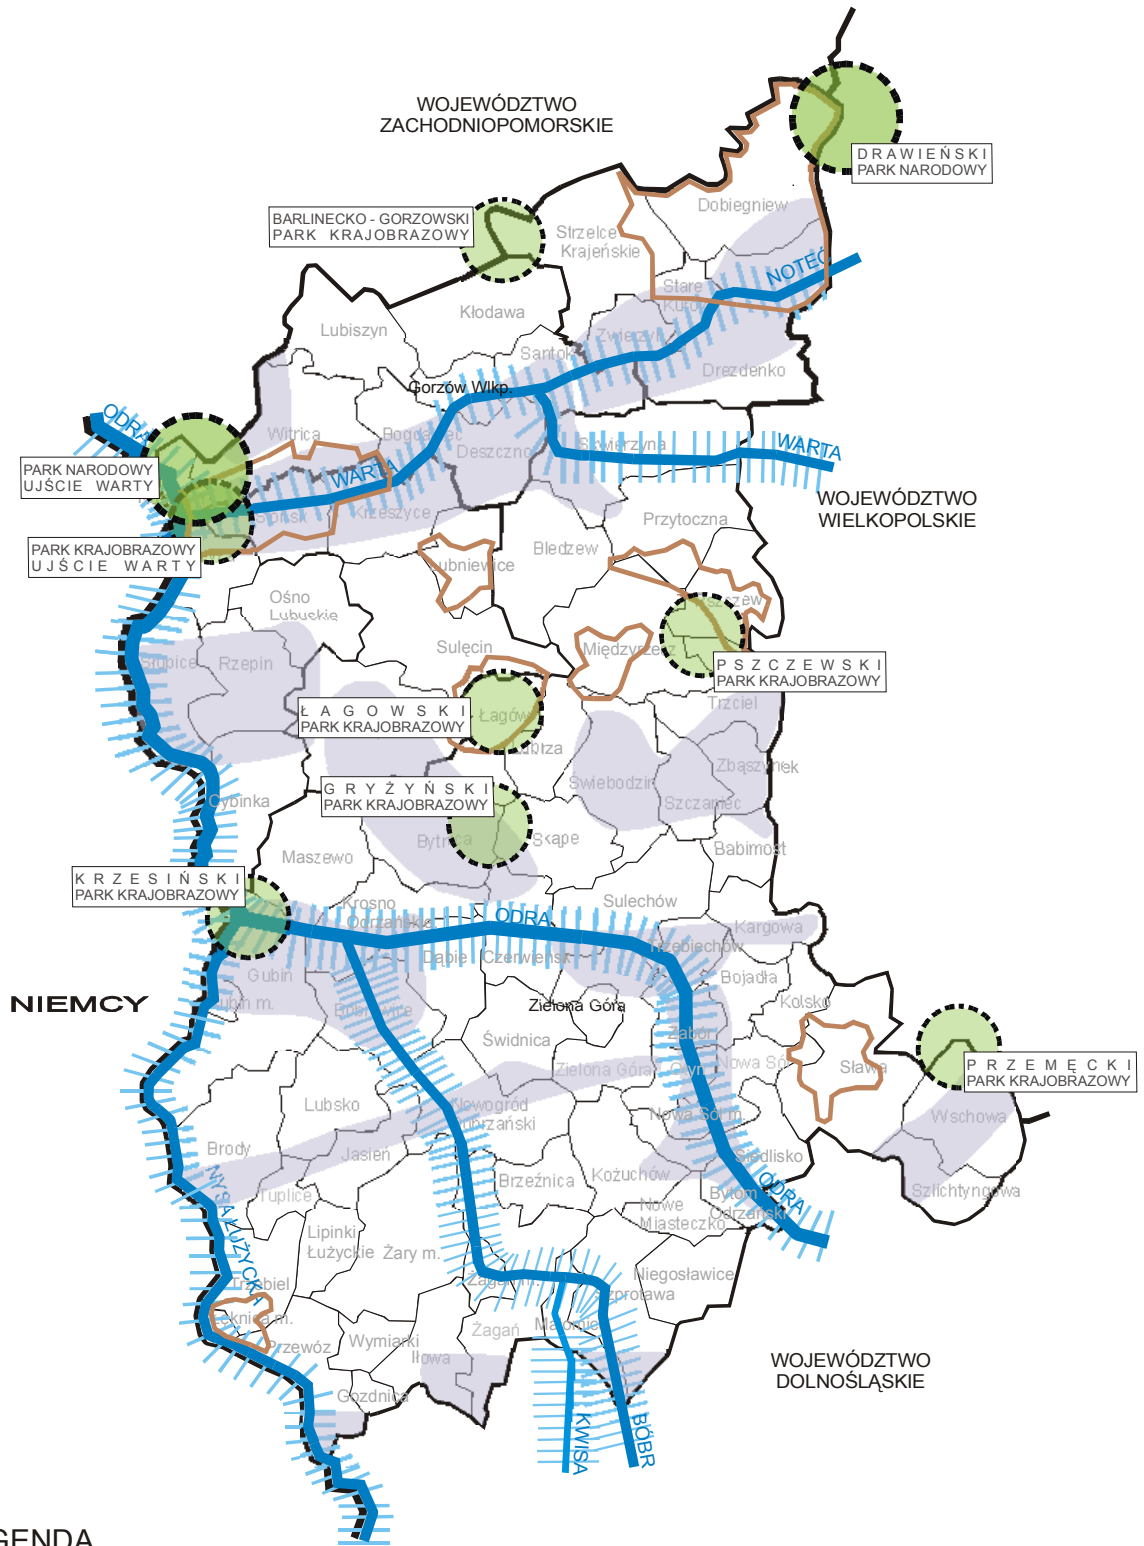

LOKALIZACJA OBSZARÓW CENNYCH PRZYRODNICZO W WOJEWÓDZTWIE LUBUSKIM

LEGENDA

- OBSZAR O NAJWYŻSZEJ ATRAKCYJNOŚCI TURYSTYCZNEJ
- GŁÓWNE ZBIORNIKI WÓD PODZIEMNYCH WYMAGAJĄCE OCHRONY
- PARK NARODOWY
- PARK KRAJOBRAZOWY
- KORYTARZ EKOLOGICZNY